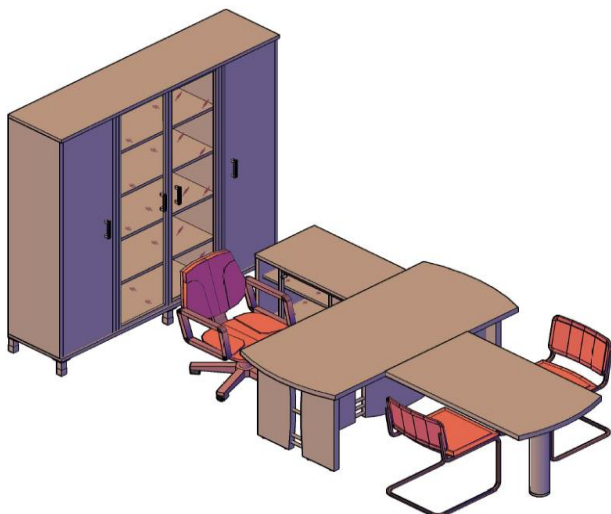

Цена: 74 795,18

Наименование/Артикул	Цена
Стол рабочий В 102 - 1шт.	11 978,69
Тумба мобильная В 202 - 1шт.	10 659,78
Дверь для тумбы В 552 - 1шт.	3 576,47
Приставка В 304 - 1шт.	2 818,60
Опора В 602.1 - 1шт.	3 055,60
Каркас стеллажа В 431 - 1шт.	5 279,68
Каркас стеллажа В 430 - 1шт.	6 737,85
Каркас гардероба В 702 - 1шт.	4 358,45
Панель В 850 - 2шт.	3 955,40
Дверь деревянная В 530 - 2шт.	3 765,26
Стекло в раме В 532 - 2шт.	15 224,44
Опора д/шкафов UZ 40-100 - 8шт.	3 384,96

Кабинет руководителя BORN

Комбинация №3