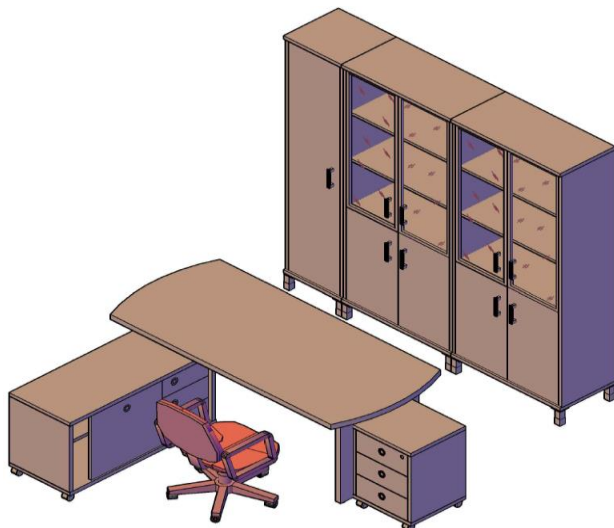

Цена: 86 338,68

Наименование/Артикул	Цена
Стол рабочий В 101 - 1шт.	12 915,99
Тумба мобильная В 202 - 1шт.	10 659,78
Дверь для тумбы В 550 - 1шт.	2 064,74
Тумба подкатная В 201 - 1шт.	6 622,69
Каркас гардероба В 702 - 1шт.	4 358,45
Каркас стеллажа В 430 - 2шт.	13 475,70
Панель В 810 - 2шт.	1 376,50
Панель В 820 - 4шт.	4 236,60
Дверь деревянная В 530 - 1шт.	1 882,63
Дверь дер. малая В 510L - 2шт.	2 094,20
Дверь дер. малая В 510R - 2шт.	2 094,20
Стекло в раме В 522 L - 2шт.	9 739,88
Стекло в раме В 522 R - 2шт.	9 739,88
Опора д/шкафов UZ 40-100 - 12шт.	5 077,44